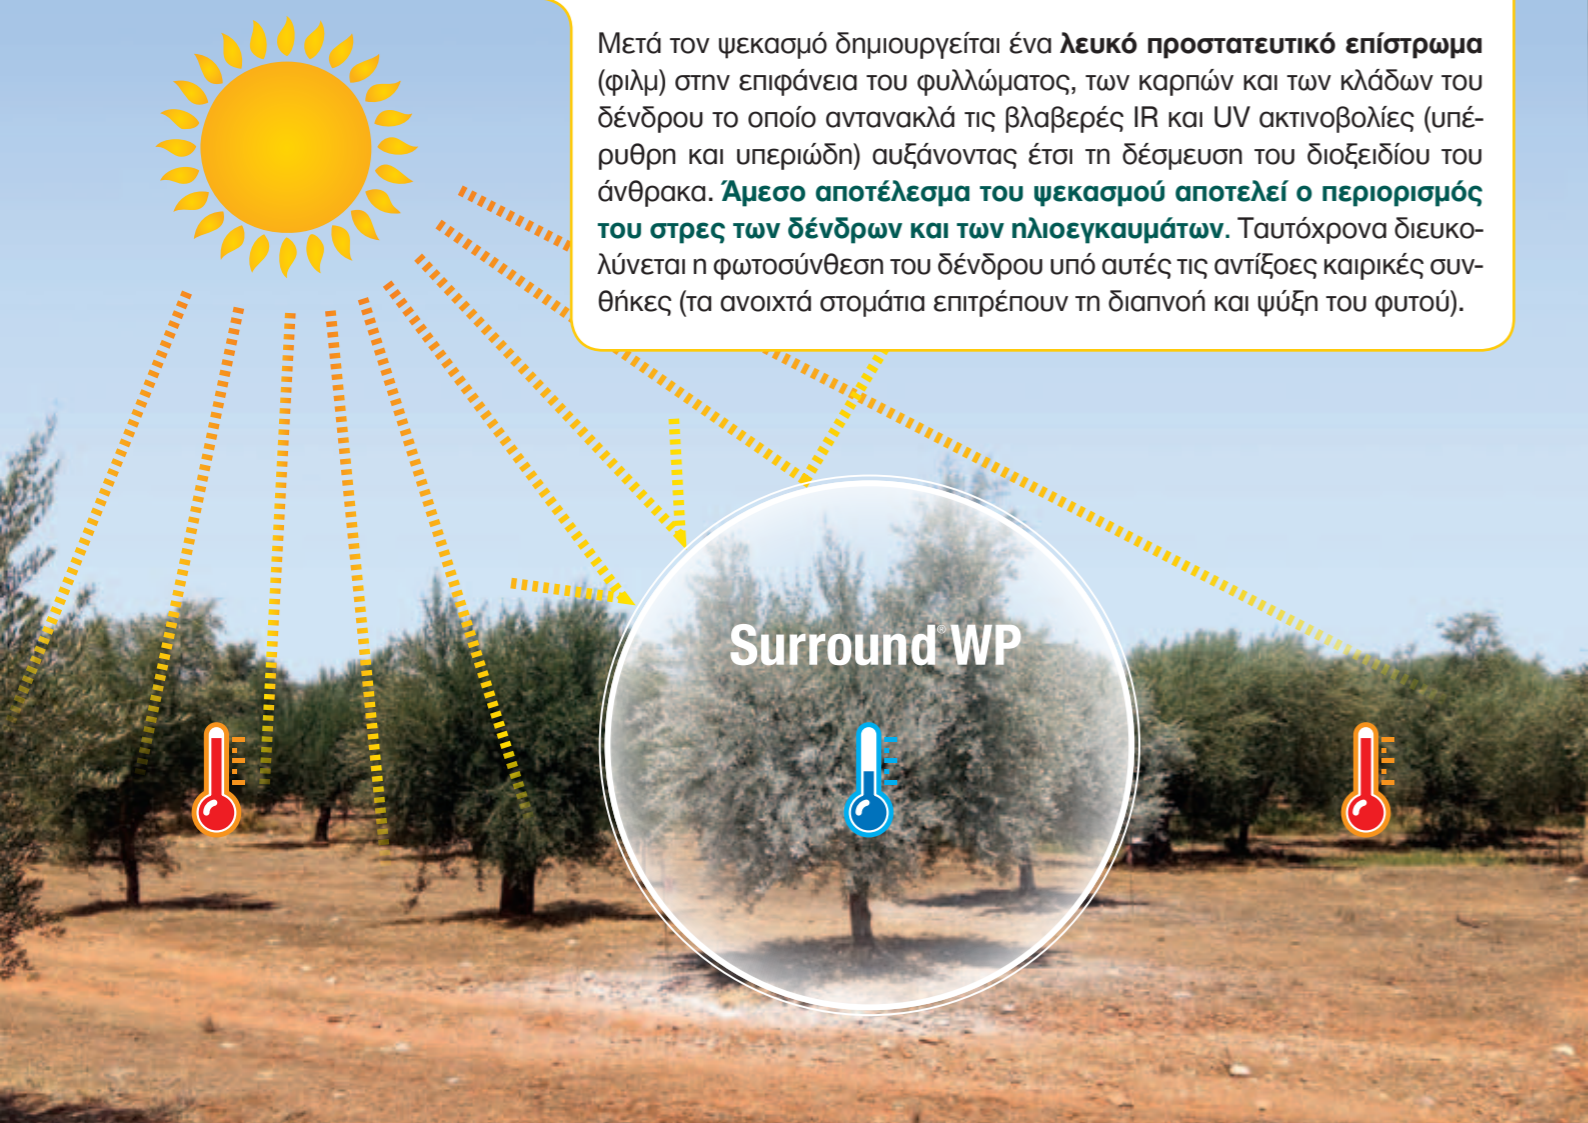

Επίσης αλλάζει την εικόνα της καλλιέργειας (camouflaging). Με την αλλαγή του χρωματισμού καμουφλάρεται η καλλιέργεια αλλάζοντας το μήκος κύματος του φωτός που εκπέμπεται από την επιφάνεια της και το **έντομο δεν μπορεί να την αναγνωρίσει**.

Surround® WP Crop Protectant

και Ποιότητα Παραγόμενου Ελαιολάδου

Το 2016 και 2017 πραγματοποιήθηκαν από τη Χελλαφάρμ πειράματα με το Surround, σε ελαιώνες της Ελλάδας (Κρήτη). Από τις χημικές αναλύσεις καθώς και την οργανοληπτική αξιολόγηση του παραγόμενου ελαιολάδου* **αποδεικνύεται ότι οι εφαρμογές με το Surround® WP δεν επηρεάζουν την ποιότητα του ελαιολάδου** σε σύγκριση με τον απέκαστο μάρτυρα. Αντίθετα από τα πειράματα αυτά διαφαίνεται πιθανή βελτίωση κάποιων δεικτών ανάλογα με τη χρονιά (ελαιοπεριεκτικότητα, αριθμός υπεροξειδίων, ΔΚ – πειράματα σε εξέλιξη).

* Οι αναλύσεις πραγματοποιήθηκαν από το διαπιστευμένο εργαστήριο Τεχνολογίας Τροφίμων του Ινστιτούτου Ελιάς και Υποτροπικών Φυτών Χανίων και στις οποίες μετρήθηκαν, οξύτητα, Κ232, Κ270, ΔΚ και αριθμός υπεροξειδίων, διάμεσος ελαττώματος, διάμεσος φρουτώδους)

Λόγω του τρόπου δράσης του, το Surround® WP Crop Protectant αποτελεί χρήσιμο εργαλείο στα **προγράμματα διαχείρισης της ανθεκτικότητας** των εντόμων και σε προγράμματα ολοκληρωμένης διαχείρισης των καλλιεργειών.